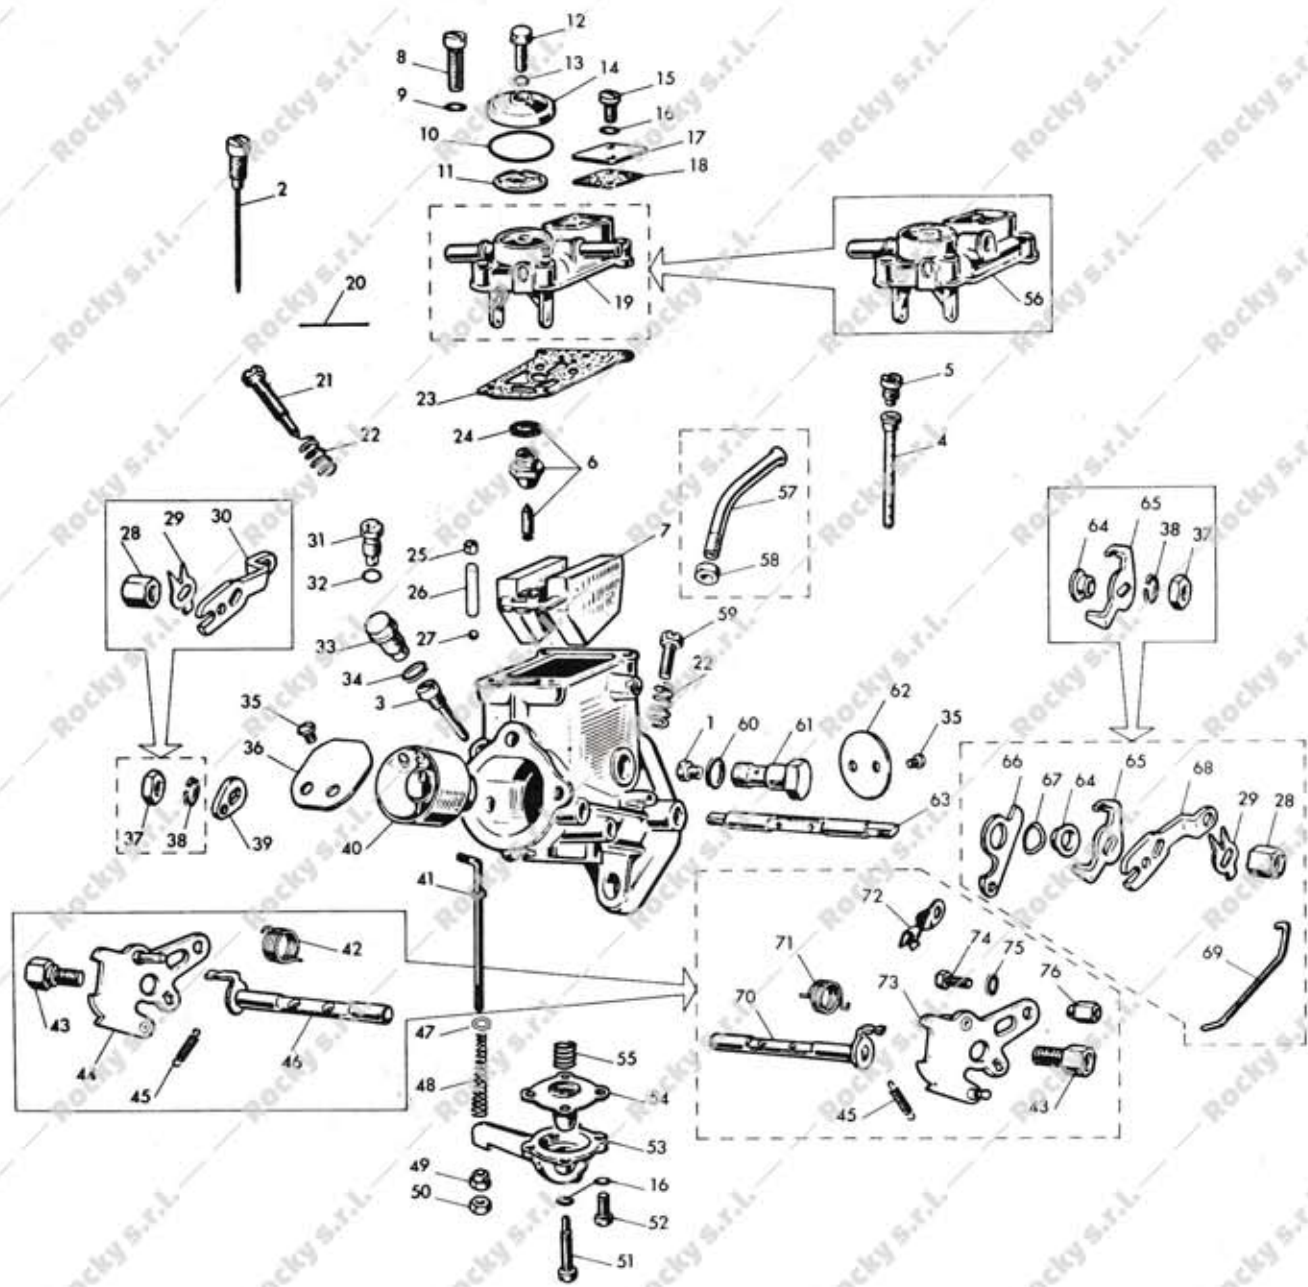

Fig	Numero	Denominazione	Q.
<b>PARTICOLARI SENZA TARATURA</b>			
8	6430 - 36	Vite fiss. coperchio vaschetta	4
9	4957 - 23	Rondella elastica	4
10	7734 - 30	Guarnizione coperchio filtro	1
11	4187 - 29	Filtro benzina	1
12	7659 - 36	Vite fiss. coperchio filtro	1
13	7371 - 30	Guarnizione vite fiss.coperchio filtro	1
14	7690 - 83	Coperchio filtro	1
15	6484 - 36	Vite fiss.coperchio pozzetto	2
16	5011 - 23	Rondella elastica	6
17	6603 - 83	Coperchio pozzetto	1
18	6604 - 30	Guarnizione coperchio pozzetto	1
19	6979 - 54	Coperchio vaschetta	1
20	6748 - 22	Perno galleggiante	1
21	6405 - 37	Vite reg. miscela minimo	1
22	4670 - 61	Molla vite reg. minimo	2
23	6751 - 30	Guarnizione coperchio vaschetta	1
24	6425 - 30	Guarnizione valvola a spillo	1
25	7202 - 20	Bussola rit. valvola mandata	1
26	7636 - 42	Peso valvola mandata	1
27	6415 - 03	Valvola mandata	1
28	6583 - 27	Dado	1
29	6581 - 23	Piastrina di fermo	1
30	6656 - 26	Leva com.valvola gas (carb. 5524 D)	1
31	7542 - 33	Valvola aspirazione	1
32	7540 - 30	Guarnizione valvola aspirazione	1
33	6394 - 34	Tappo getto pompa	1
34	6426 - 30	Guarnizione tappo getto pompa	1
35	6416 - 36	Vite fiss. valvola	4
36	6377 - 64	Valvola aria	1
37	6423 - 27	Dado blocc. leva	1
38	6428 - 23	Rondella elastica	1
39	6401 - 26	Leva tirante	1
40	6641 - 68	Centratore	1
41	6402 - 24	Tirante leva com. pompa	1
42	6591 - 61	Molla rich. leva (carb. 5524 D)	1
43	6592 - 22	Perno leva com. valvola aria	1
44	6589 - 26	Leva com. valvola aria (carb. 5524 D)	1
45	6378 - 61	Molla	1
46	6593 - 39	Alberino com. valvola aria (carb. 5524 D)	1
47	8260 - 23	Rondella	1
48	6403 - 61	Molla rich. leva pompa	1
49	6782 - 27	Dado	1
50	6390 - 27	Dado	1
51	6433 - 36	Vite fiss. coperchio pompa	1
52	6429 - 36	Vite fiss. coperchio pompa	3
53	6754 - 67	Coperchio pompa	1
54	6753 - 44	Membrana pompa	1
55	6391 - 61	Molla membrana pompa	1
56	6973 - 54	Coperchio vaschetta (carb. 5524 D)	1
57	3575 - 35	Tubetto deviatore (solo per carb. 5523 S)	1
58	1691 - 27	Dado blocc. tubetto (solo per carb.5523S)	1
59	6435 - 36	Vite reg. valvola gas	1
60	2140 - 30	Guarnizione tappo getto massimo	1
61	6368 - 34	Tappo getto massimo	1
62	6385.01.64	Valvola gas	1
63	6384 - 39	Alberino com. valvola gas	1
64	6381 - 20	Bussola distanziale	1
65	6582 - 21	Arresto valvola gas	1