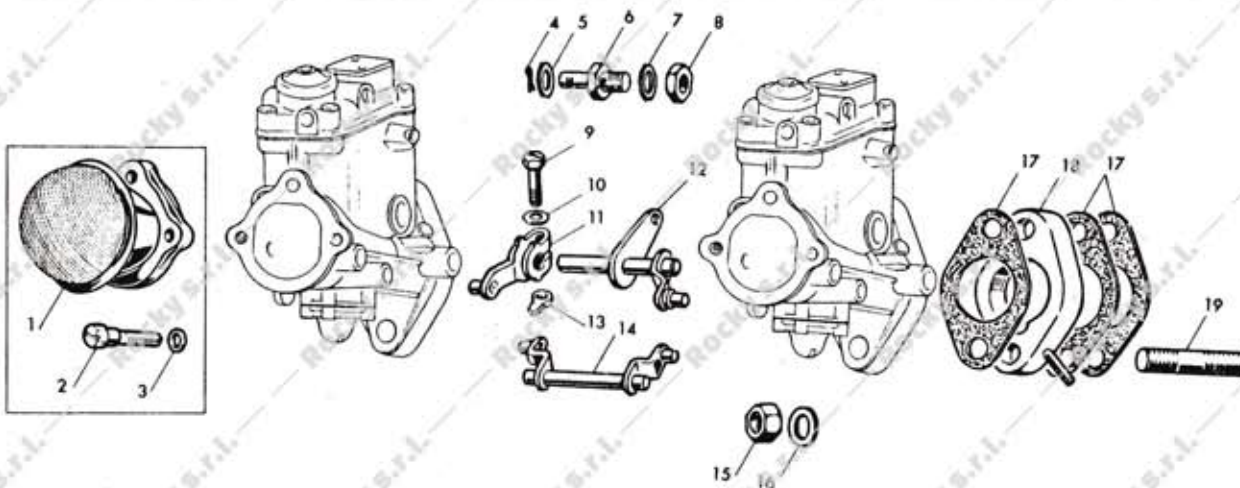

66	6382 - 26	Leva com. valvola gas (avviamento)
67	7369 - 23	Rondella (solo per carb. 5523 B)
68	6657 - 26	Leva com. valvola gas
69	6755 - 24	Tirante leva com. valvola gas (avviame.)
70	6412 - 39	Alberino com. valvola aria
71	6379 - 61	Molla rich. leva valvola aria
72	6409 - 21	Fermaglio tirante
73	6374 - 26	Leva com. valvola aria
74	7062 - 36	Vite blocc. cavo
75	6850 - 23	Rondella piana
76	6432 - 27	Dado

(Accessori 19.512 • - 19.521)

1	6895 - 55	Cornetto presa aria (solo per 19512)
2	1111 - 36	Vite fiss. cornetto (solo per 19512)
3	4996 - 23	Rondella elastica (solo per 19512)
4	5837 - 21	Copiglia
5	7173 - 23	Rondella distanziale
6	6691 - 07	Nautilino
7	6692 - 23	Rondella piana
8	6803 - 27	Dado
9	6219 - 36	Vite blocc. leva
10	5045 - 23	Rondella piana
11	6687 - 26	Leva com. alt. gas
12	7016 - 36	Alberino accoppiamento gas
13	6693 - 27	Piastrina vite blocc. leva
14	7014 - 39	Alberino accoppiamento aria
15	6970 - 27	Dado fiss. carburatore
16	6971 - 23	Rondella piana
17	6828 - 30	Guarnizione carburatore
18	7125 - 58	Distanziale isolante
19	7241 - 36	Prigioniero

Filtro aria 10.121 - 10.122