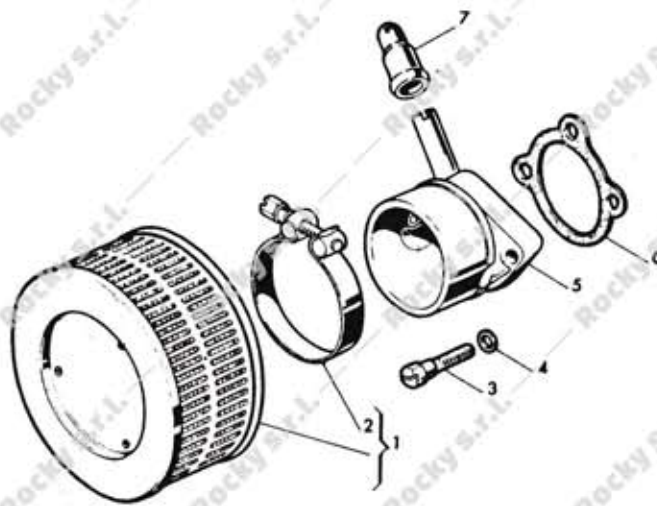

1	10120	Filtro aria F42/1
2	7656 - 50	Fascetta
3	1111 - 36	Vite fiss. raccordo
4	4996 - 23	Rondella elastica
5	7655 - 82	Raccordo filtro
6	7666 - 82	Raccordo filtro (filtro 10122)
7	6445 - 30	Guarnizione raccordo
	7027 - 06	Cappuccio (solo per filtro 10121)