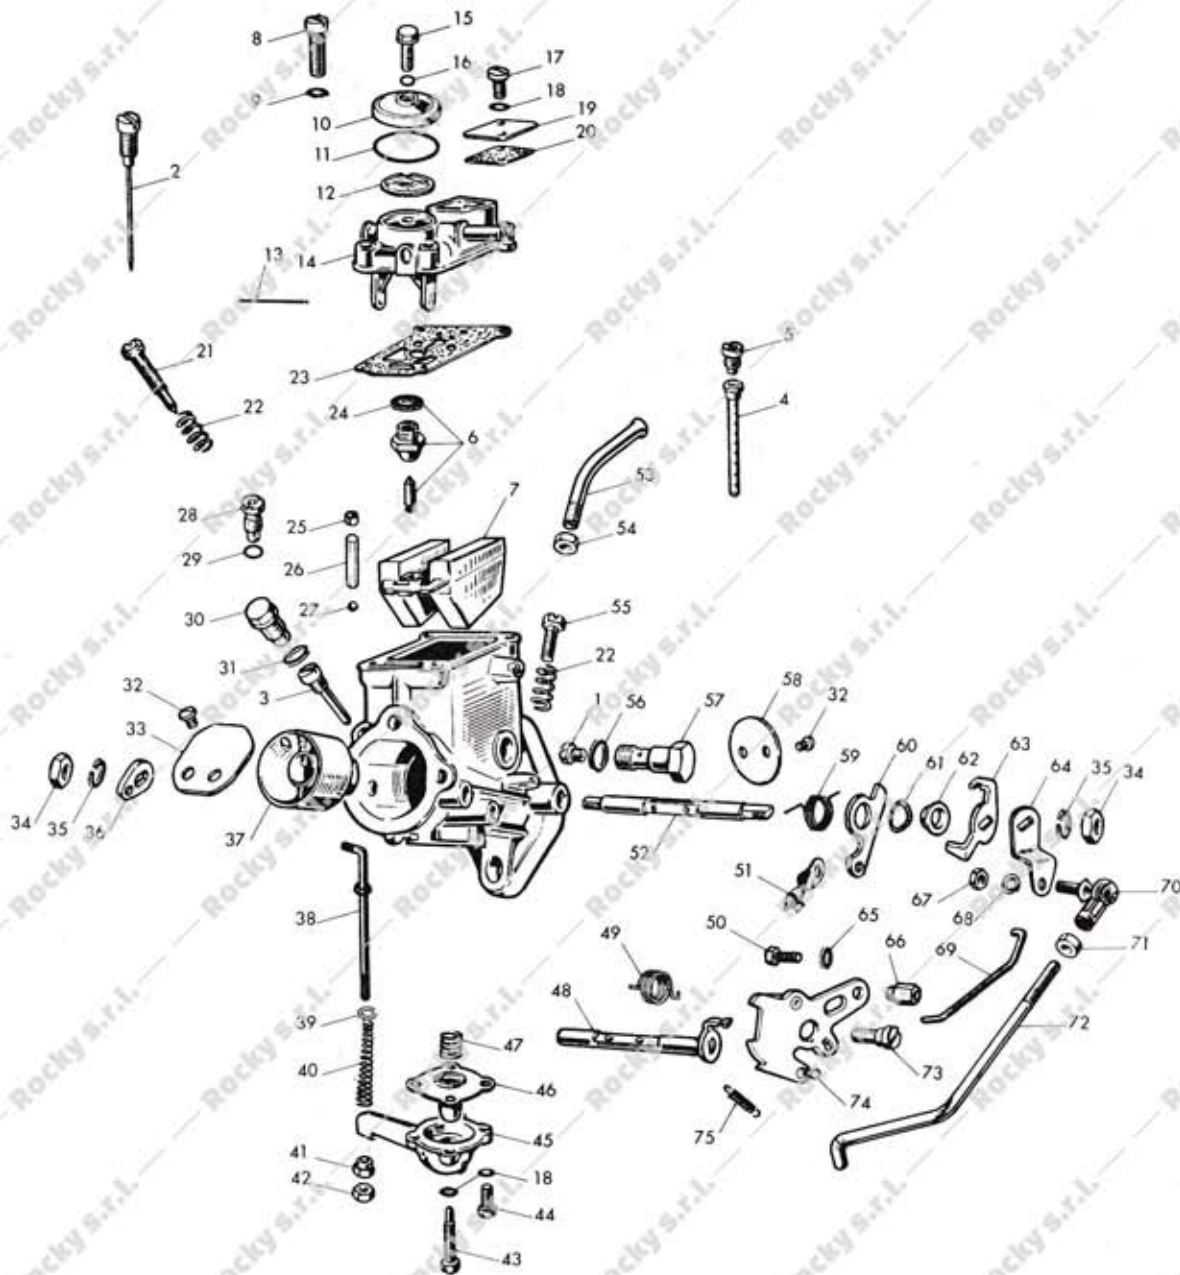

Azienda della Del'Orto S.p.A. • Via S. Focoso N. 5 • 20038 Seregnano (Milano) • Telefono (0362) 224001
Filiale e Stazione di Servizio: Via Melchiorre Gioia N. 61 • 20124 Milano • Telefono (02) 683103

DELORIO CARBURATORI

CATALOGO CARBURATORI

DELORIO

AUTOVEICOLI

Tipo
FZD 32.28

Numero
Impianto
19.020
(R. 5529 ●)

Applicazione
ABARTH FIAT 595 SS.

Fig	Numero	Denominazione	Q.
PARTICOLARI CON TARATURA			
-	6413.128.02	* Diffusore ø 28	-
1	6411.38.02	Getto massimo	1
2	6396.40.02	Getto minimo	1
3	6747.06.28	Getto pompa	1
4	6746.190.01	Emulsionatore	1
5	-	Calibratore aria massimo	1
-	-	* Calibratore aria minimo ø 0,80	-
6	8809.150.33	Valvola a spillo	1
7	6371.01.30	Galleggiante gr. 7,5	1
-	-	Portata pompa (20 mandate) cc.	-

PARTICOLARI SENZA TARATURA			
8	6430 - 36	Vite fiss. coperchio vaschetta	4
9	4957 - 23	Rondella elastica	4
10	7690 - 83	Coperchio filtro	1
11	7734 - 30	Guarnizione coperchio filtro	1
12	4187 - 29	Filtro benzina	1
13	6749 - 22	Perno galleggiante	1
14	6911 - 54	Coperchio vaschetta	1
15	7589 - 36	Vite fiss. coperchio filtro	1
16	7571 - 30	Guarnizione vite fiss. coperchio filtro	1
17	6484 - 36	Vite fiss. coperchio pozzetto	2
18	5011 - 23	Rondella elastica	6
19	6603 - 83	Coperchio pozzetto	1
20	6604 - 30	Guarnizione coperchio pozzetto	1
21	6405 - 37	Vite reg. miscelaminimo	1
22	4670 - 61	Molla vite reg. minimo	2
23	6751 - 30	Guarnizione coperchio vaschetta	1
24	6425 - 30	Guarnizione valvola a spillo	1
25	7202 - 20	Bussola rit. valvola mandata	1
26	7636 - 42	Peso valvola mandata	1
27	6415 - 03	Valvola mandata	1
28	7542 - 33	Valvola aspirazione	1
29	7540 - 30	Guarnizione valvola aspirazione	1
30	6394 - 34	Tappo getto pompa	1
31	6426 - 30	Guarnizione tappo getto pompa	1
32	6416 - 36	Vite fiss. valvola	4
33	6377 - 64	Valvola aria	1
34	6423 - 27	Dado blocc. leva	2
35	6428 - 23	Rondella elastica	2
36	6401 - 26	Leva tirante pompa	1
37	6641 - 68	Centratore	1
38	6402 - 24	Tirante leva com. pompa	1
39	8260 - 23	Rondella	1
40	6403 - 61	Molla rich. leva pompa	1
41	6782 - 27	Dado	1
42	6390 - 27	Dado	1
43	6433 - 36	Vite fiss. coperchio pompa	1
44	6429 - 36	Vite fiss. coperchio pompa	3
45	6754 - 67	Coperchio pompa	1
46	6753 - 44	Membrana pompa	1
47	6391 - 61	Molla membrana pompa	1
48	6412 - 39	Alberino com. valvola aria	1
49	6379 - 61	Molla rich. leva valvola aria	1
50	7062 - 36	Vite blocc. cavo	1
51	6409 - 21	Fermaglio tirante	1
52	6384 - 39	Alberino com. valvola gas	1
53	3575 - 35	Tubetto deviatore cavo starter	1
54	1691 - 27	Dado blocc. tubetto deviatore	1
55	6435 - 36	Vite reg. valvola gas	1
56	2140 - 30	Guarnizione tappo getto massimo	1
57	6368 - 34	Tappo getto massimo	1
58	6946.01.64	Valvola gas	1
59	6380 - 61	Molla leva com. gas	1
60	6382 - 26	Leva com. valvola gas (avviamento)	1
61	7369 - 23	Rondella	1
62	6381 - 20	Bussola distanziale	1
63	6582 - 21	Arresto valvola gas	1
64	7168 - 26	Leva com. gas	1
65	6850 - 23	Rondella piana	1