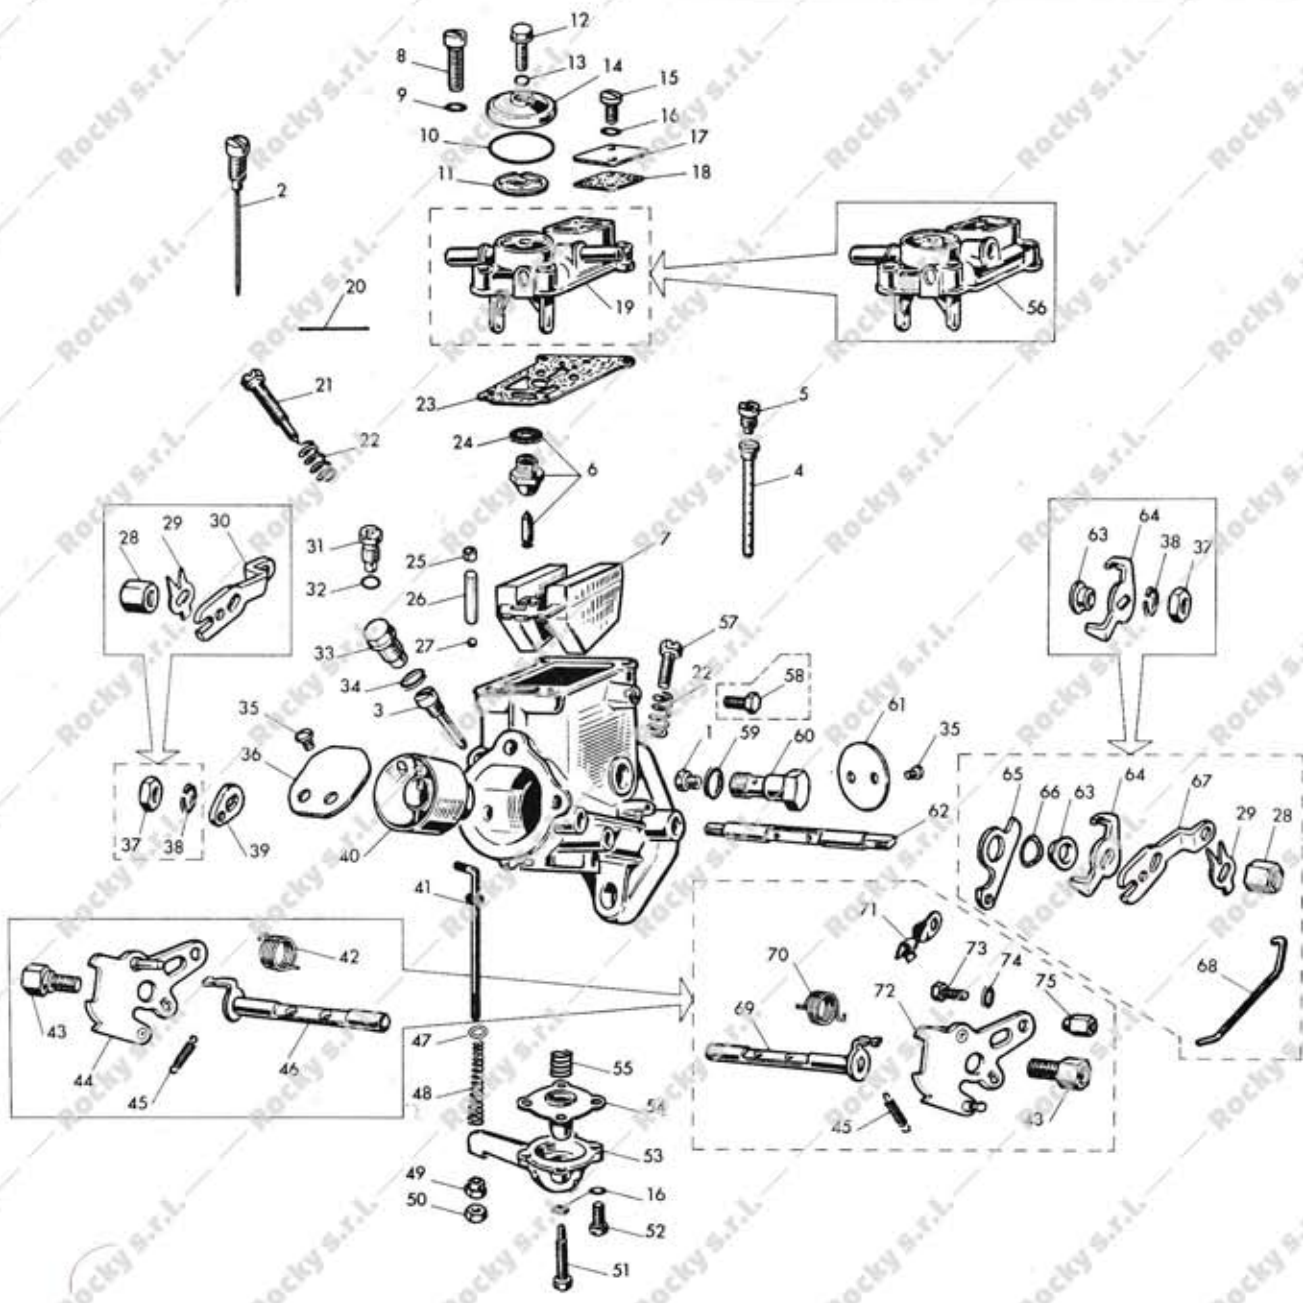

PARTICOLARI SENZA TARATURA			
8	6430 - 36	Vite fiss. coperchio vaschetta	4
9	4957 - 23	Rondella elastica	4
10	7734 - 30	Guarnizione coperchio filtro	1
11	4187 - 29	Filtro benzina	1
12	7689 - 36	Vite fiss. coperchio filtro	1
13	7571 - 30	Guarnizione vite fiss. coperchio filtro	1
14	7690 - 83	Coperchio filtro	1
15	6484 - 36	Vite fiss. coperchio pozzetto	2
16	5011 - 23	Rondella elastica	6
17	6603 - 83	Coperchio pozzetto	1
18	6604 - 30	Guarnizione coperchio pozzetto	1
19	6979 - 54	Coperchio vaschetta	1
20	6748 - 22	Perno galleggiante	1
21	6405 - 37	Vite reg. miscela minimo	1
22	4670 - 61	Molla vite reg. minimo e valvola gas	2
23	6751 - 30	Guarnizione coperchio vaschetta	1
24	6425 - 30	Guarnizione valvola a spillo	1
25	7202 - 20	Bussole rit. valvola mandata	1
26	7636 - 42	Peso valvola mandata	1
27	6415 - 03	Valvola mandata	1
28	6583 - 27	Dado	1
29	6581 - 23	Piastrina di fermo	1
30	6656 - 26	Leva com. valvola gas (carb. 5516 D)	1
31	7542 - 33	Valvola aspirazione	1
32	7540 - 30	Guarnizione valvola aspirazione	1
33	6394 - 34	Tappo getto pompa	1
34	6426 - 30	Guarnizione tappo getto pompa	1
35	6416 - 36	Vite fiss. valvola	4
36	6377 - 64	Valvola aria	1
37	6423 - 27	Dado blocc. leva	1
38	6428 - 23	Rondella elastica	1
39	6401 - 26	Leva tirante	1
40	6641 - 68	Centratore	1
41	6402 - 24	Tirante leva com. pompa	1
42	6591 - 61	Molla rich.leva valvola aria (carb.5516 D)	1
43	6592 - 22	Perno leva com. valvola aria	1
44	6587 - 26	Leva com. valvola aria (carb.5516 D)	1
45	6378 - 61	Molla	1
46	6593 - 39	Alberino com. valvola aria carb.5516 D)	1
47	8260 - 23	Rondella	1
48	6403 - 61	Molla rich. leva pompa	1
49	6782 - 27	Dado	1
50	6390 - 27	Dado	1
51	6433 - 36	Vite fiss. coperchio pompa	1
52	6429 - 36	Vite fiss. coperchio pompa	3
53	675 - 67	Coperchio pompa	1
54	6753 - 44	Membrana pompa	1
55	6391 - 61	Molla membrana pompa	1
56	6973 - 54	Coperchio vaschetta (carb.5516 D)	1
57	6435 - 36	Vite reg. valvola gas	1
58	6434 - 36	Vite fiss. cavo (solo per carb.5515 S)	1
59	2140 - 30	Guarnizione tappo getto massimo	1
60	6368 - 34	Tappo getto massimo	1
61	6946.1.64	Valvola gas	1
62	6384 - 39	Alberino com. valvola gas	1
63	6381 - 20	Bussole distanziale	1
64	6582 - 21	Arresto valvola gas	1
65	6382 - 26	Leva com. valvola gas (avviamento)	1

• Carburatore in versione sportiva * Tarature inamovibili