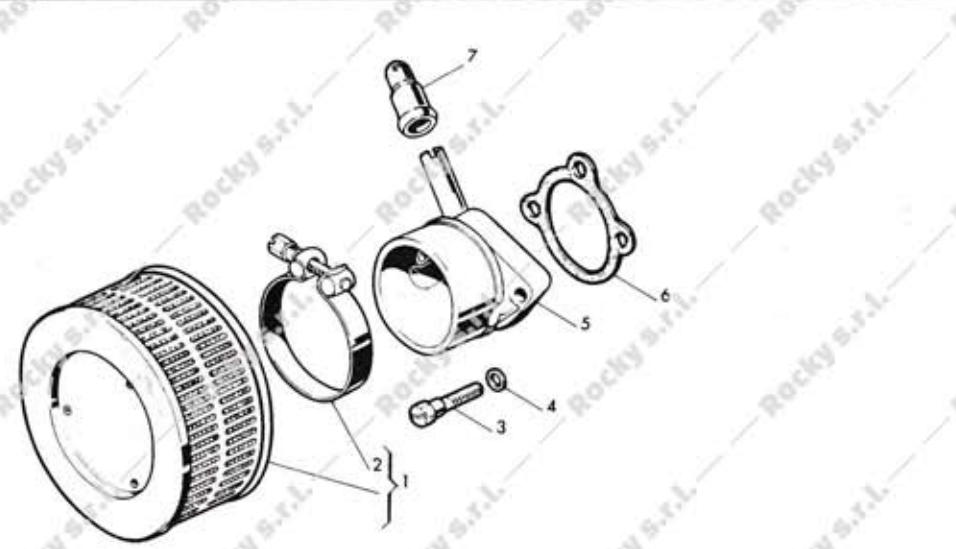

1	10120	Filtro aria F42/1
2	7656 - 50	Fascetta
3	1111 - 36	Vite fiss. raccordo
4	4996 - 23	Rondella elastica
5	7655 - 82	Raccordo filtro
6	7666 - 82	Raccordo filtro (filtro 10122)
7	6445 - 30	Guarnizione raccordo
	7027 - 06	Cappuccio (solo per filtro 10121)