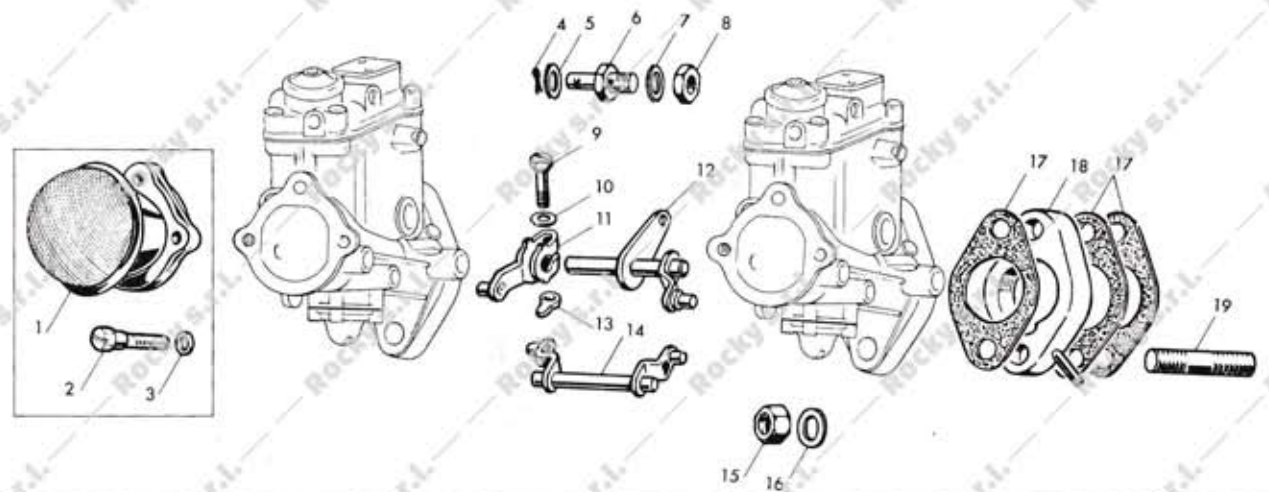

66	7369 - 23	Rondella (solo per carb. 5515 B)
67	6657 - 26	Leva com. valvola gas
68	6755 - 24	Tirante leva com. valvola gas (avvicinato)
69	6412 - 39	Alberino com. valvola aria
70	6379 - 61	Molla rich. leva valvola aria
71	6409 - 21	Fermaglio tirante
72	6374 - 26	Leva com. valvola aria
73	7062 - 36	Vite blocc. cavo
74	6850 - 23	Rondella piana
75	6432 - 27	Dado

(Accessori 19.509 • - 19.522)

1	6895 - 55	Cornetto presa aria (solo per 19509)
2	1111 - 36	Vite fiss. cornetto (solo per 19509)
3	4996 - 23	Rondella elastica (solo per 19509)
4	5837 - 21	Copiglia
5	7173 - 23	Rondella distanziale
6	6691 - 07	Nottolino
7	6692 - 23	Rondella piana
8	6803 - 27	Dado
9	6219 - 36	Vite blocc. leva
10	5045 - 23	Rondella piana
11	6687 - 26	Leva com. alb. gas
12	7016 - 36	Alberino accoppiamento gas
13	6693 - 27	Piastrina vite blocc. leva
14	7014 - 39	Alberino accoppiamento aria
15	6970 - 27	Dado fiss. carburatore
16	6971 - 23	Rondella piana
17	6828 - 30	Guarnizione carburatore
18	7125 - 58	Distanziale isolante
19	7241 - 36	Prigioniero

Filtro aria 10.121 - 10.122